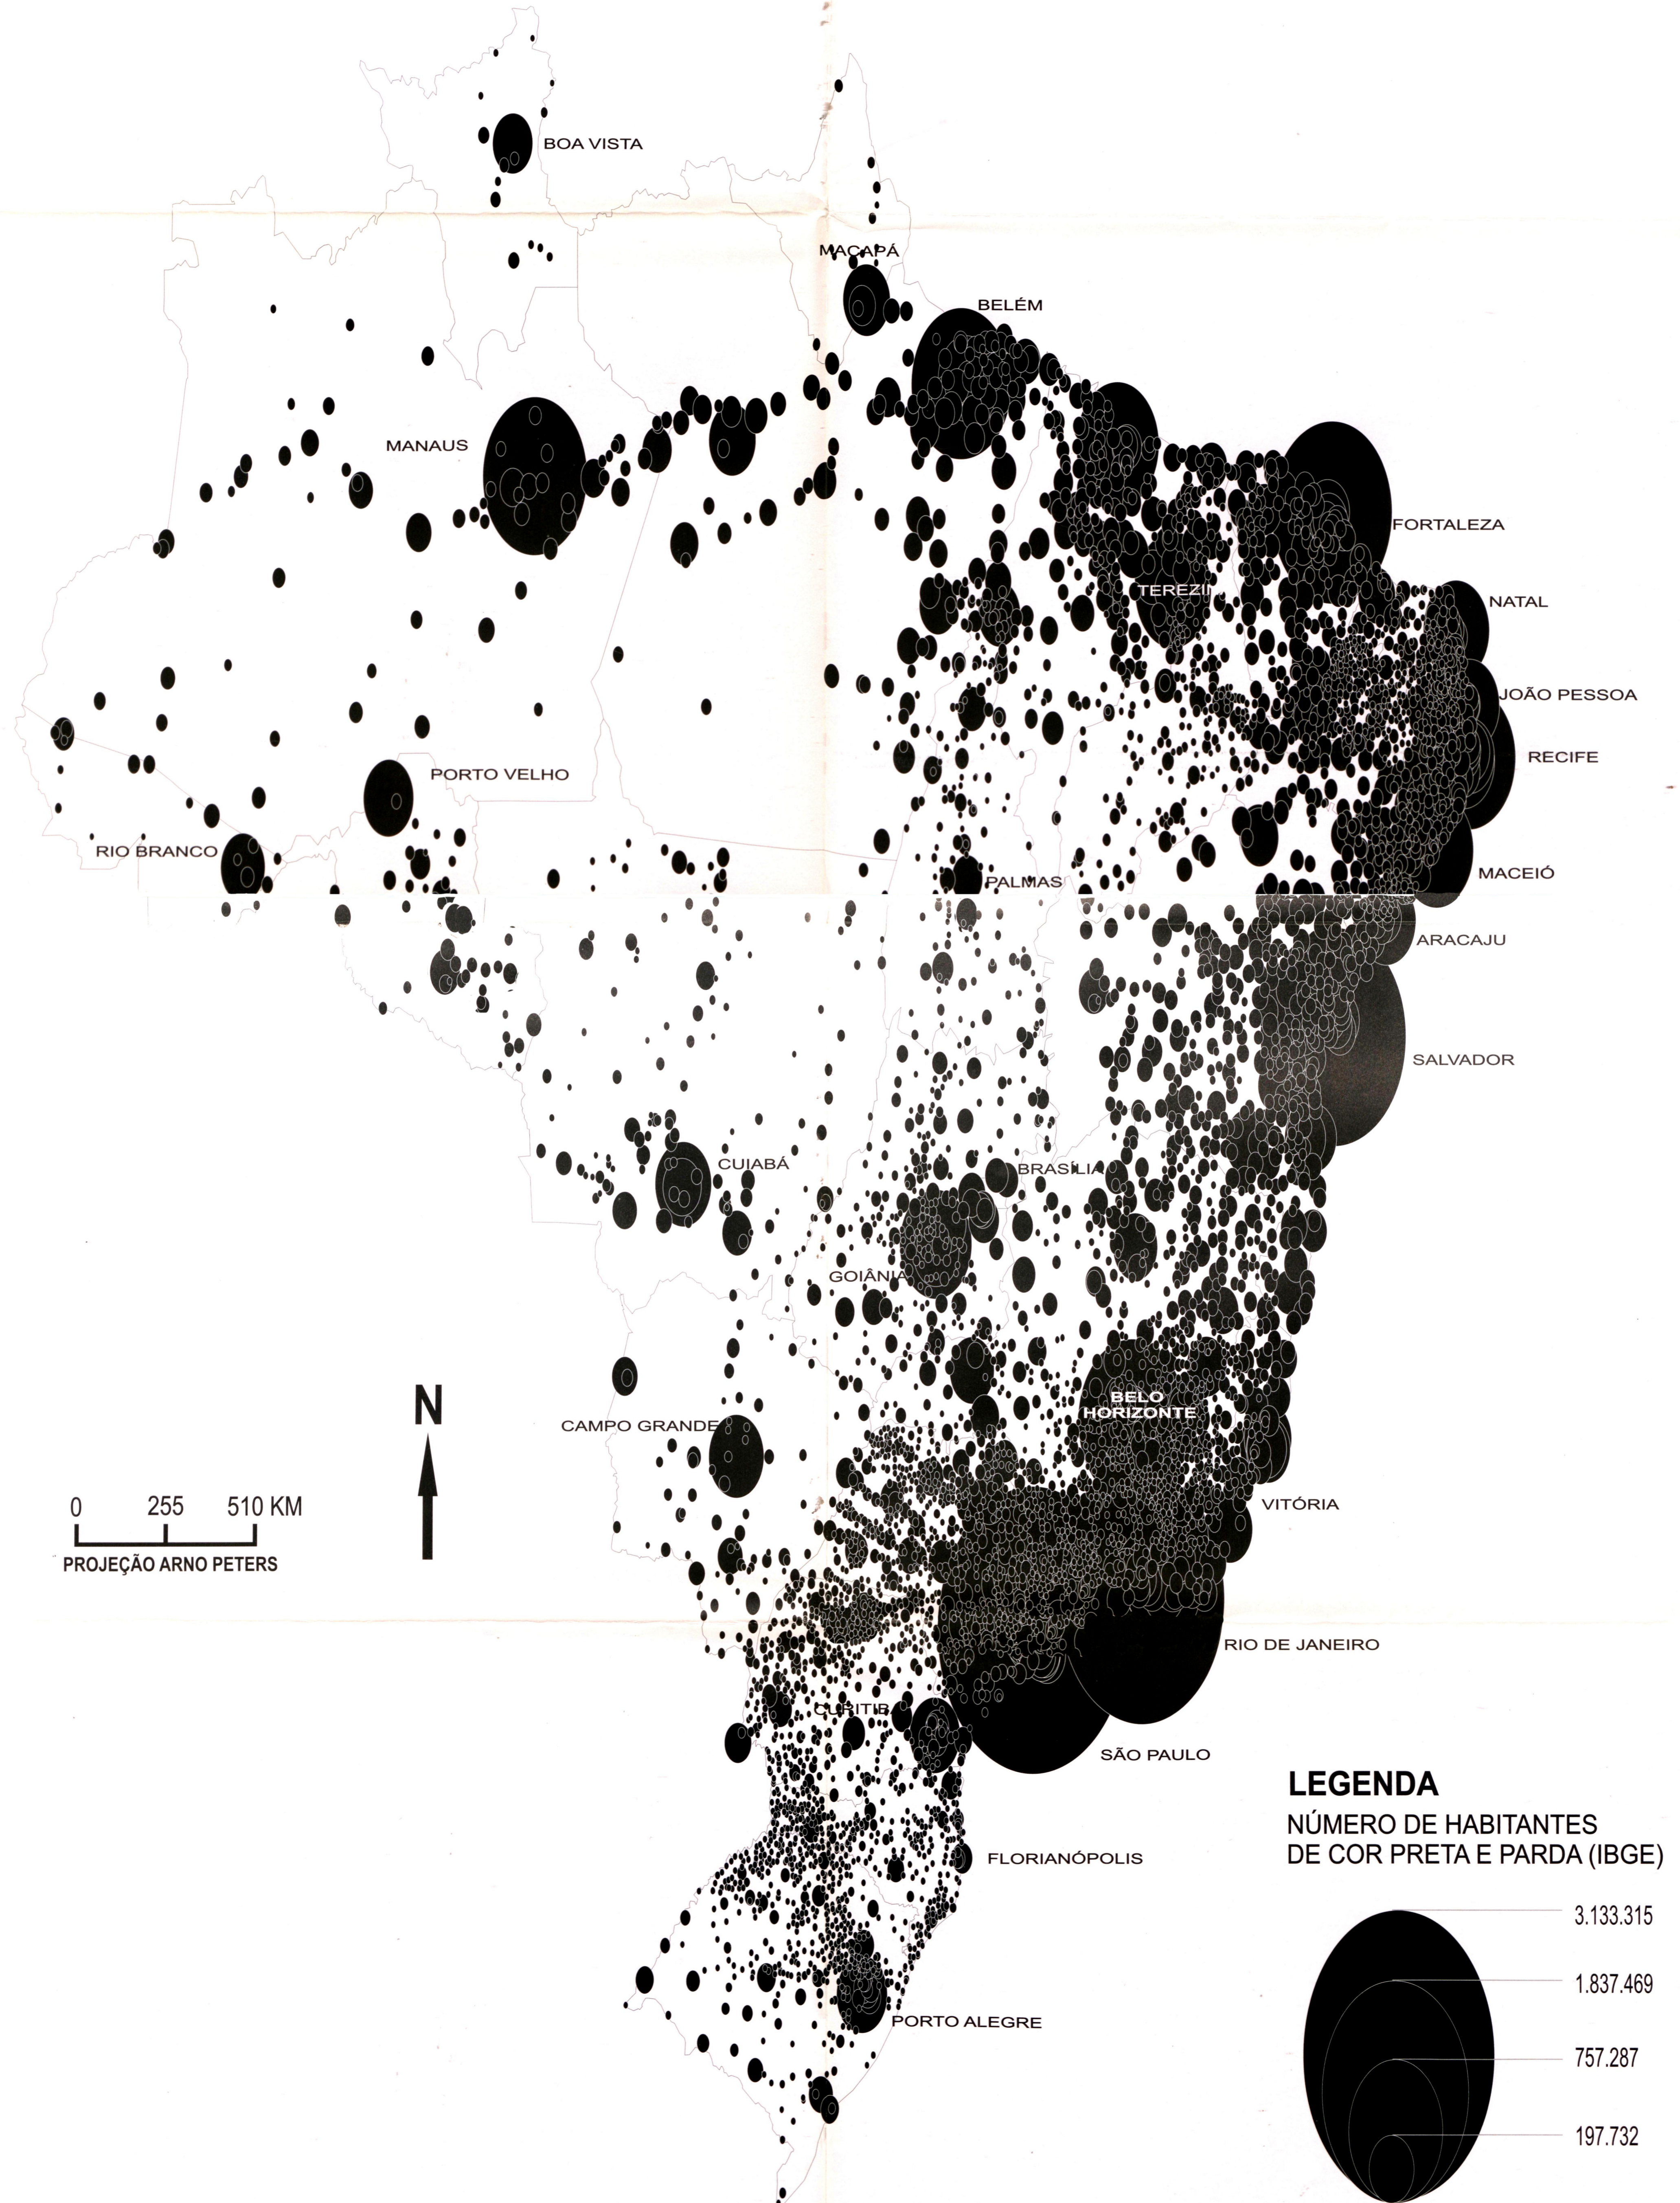

Copyright © by Rafael Sanzio Araújo dos Anjos

Autorização concedida ao Repositório Institucional da Universidade de Brasília pelo detentor do direito autoral, em 26/09/2017, com as seguintes condições: disponível sob Licença Creative Commons 4.0 Internacional, que permite copiar, distribuir e transmitir o trabalho, desde que seja citado o autor e licenciante. Não permite o uso para fins comerciais nem a adaptação desta.

REFERÊNCIA

ANJOS, Rafael Sanzio dos. Coleção África-Brasil: cartografia para o ensino-aprendizagem. 2. ed. Brasília: Mapas Editora & Consultoria, 2005. v. 1. 8 mapas temáticos com escalas variadas.

Este mapa é parte integrante da Coleção África-Brasil: v. 1 que se encontra disponível no endereço: <http://repositorio.unb.br/handle/10482/30506>.

BRASIL DISTRIBUIÇÃO DA POPULAÇÃO PRETA E PARDA POR MUNICÍPIO - 2000

GEOG. RAFAEL SANZIO ARAÚJO DOS ANJOS

0 255 510 KM
PROJEÇÃO ARNO PETERS

PROIBIDO REPRODUÇÃO PARCIAL OU TOTAL POR PROCESSO MECÂNICO, ÓTICO OU ELETRÔNICO SEM AUTORIZAÇÃO PRÉVIA DO AUTOR