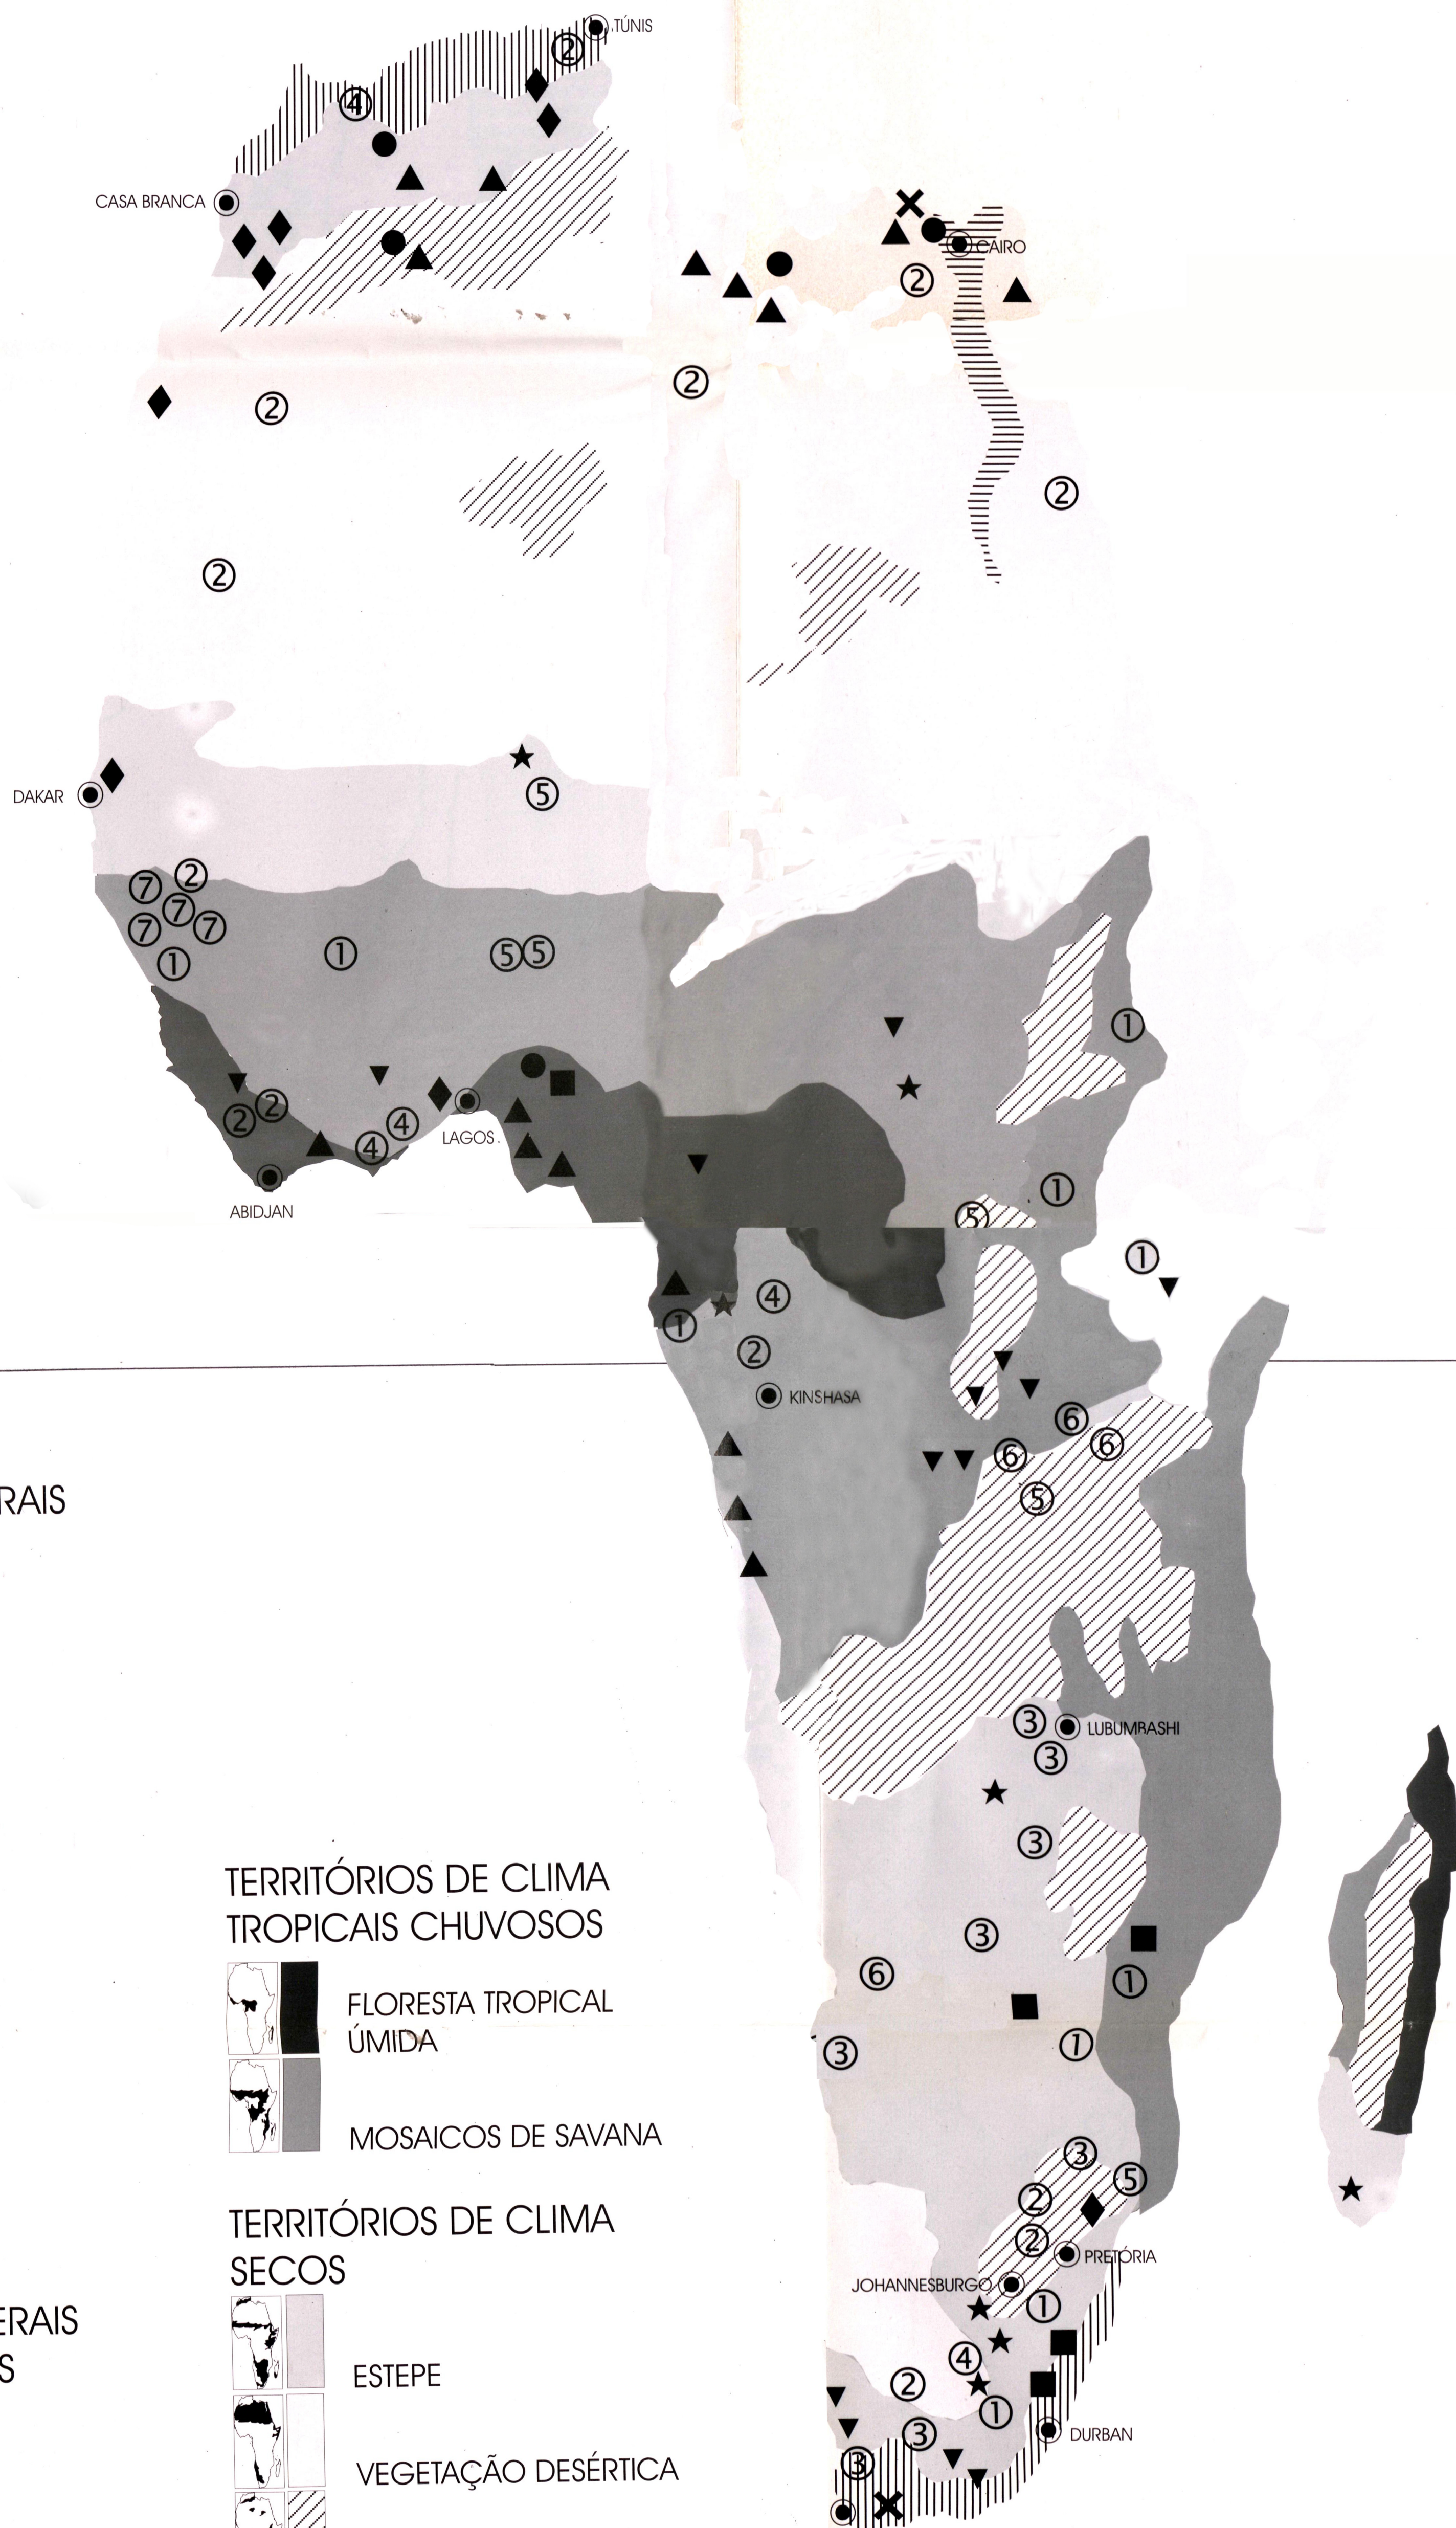

REFERÊNCIA

ANJOS, Rafael Sanzio dos. Coleção África-Brasil: cartografia para o ensino-aprendizagem. 2. ed. Brasília: Mapas Editora & Consultoria, 2005. v. 1. 8 mapas temáticos com escalas variadas.

Este mapa é parte integrante da Coleção África-Brasil: v. 1 que se encontra disponível no endereço: <http://repositorio.unb.br/handle/10482/30506>.

ÁFRICA

PRINCIPAIS PADRÕES DE VEGETAÇÃO E RECURSOS MINERAIS E ENERGÉTICOS

GEOG. RAFAEL SANZIO ARAÚJO DOS ANJOS

LEGENDA

PRINCIPAIS RECURSOS ENERGÉTICOS

PRINCIPAIS MINERAIS METÁLICOS

PRINCIPAIS MINERAIS NÃO METÁLICOS

TERRITÓRIOS DE CLIMA TROPICAIS CHUVOSOS

TERRITÓRIOS DE CLIMA SECOS

0 150 300 Km
PROJEÇÃO ARNO PETERS